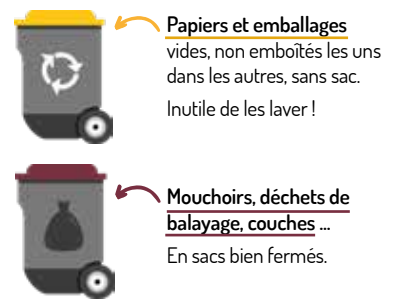

Toutes les collectes ont lieu le matin.
Pensez à sortir vos bacs la veille au soir.

BAGNEAUX-SUR-LOING

ORDURES MÉNAGÈRES : vendredi matin

La collecte se déroulera normalement le 15 août

BACS JAUNES : mardi matin, semaine paire

24 déc 2024 - 7 janv 2025 - 21 janv - 4 févr - 18 févr - 4 mars - 18 mars - 1er avr - 15 avr - 29 avr - 13 mai - 27 mai - 10 juin - 24 juin - 8 juil - 22 juil - 5 août - 19 août - 2 sept - 16 sept - 30 sept - 14 oct - 28 oct - 11 nov (collecte normale) - 25 nov - 9 déc - 23 déc - 6 janv 2026

CHÂTEAU-LANDON

ORDURES MÉNAGÈRES : vendredi matin

La collecte se déroulera normalement le 15 août

BACS JAUNES : lundi matin, semaine impaire

30 déc 2024 - 13 janv 2025 - 27 janv - 10 févr - 24 févr - 10 mars - 24 mars - 7 avr - 21 avr (collecte normale) - 5 mai - 19 mai - 2 juin - 16 juin - 30 juin - 14 juil (collecte normale) - 28 juil - 11 août - 25 août - 8 sept - 22 sept - 6 oct - 20 oct - 3 nov - 17 nov - 1er déc - 15 déc - 29 déc - 12 janv 2026

ÉGREVILLE

ORDURES MÉNAGÈRES : mardi matin

La collecte se déroulera normalement le 11 novembre

BACS JAUNES : lundi matin, semaine paire

6 janv 2025 - 20 janv - 3 févr - 17 févr - 3 mars - 17 mars - 31 mars - 14 avr - 28 avr - 12 mai - 26 mai - 9 juin (collecte normale) - 23 juin - 7 juil - 21 juil - 4 août - 18 août - 1er sept - 15 sept - 29 sept - 13 oct - 27 oct - 10 nov - 24 nov - 8 déc - 22 déc - 5 janv 2026

GREZ-SUR-LOING

ORDURES MÉNAGÈRES : mardi matin

La collecte se déroulera normalement le 11 novembre

BACS JAUNES : mercredi matin, semaine impaire

La collecte du mercredi 1er janvier 2025 est reportée au samedi 4 janvier

4 janv 2025 - 15 janv - 29 janv - 12 févr - 26 févr - 12 mars - 26 mars - 9 avr - 23 avr - 7 mai - 21 mai - 4 juin - 18 juin - 2 juil - 16 juil - 30 juil - 13 août - 27 août - 10 sept - 24 sept - 8 oct - 22 oct - 5 nov - 19 nov - 3 déc - 17 déc - 31 déc - 14 janv 2026

NEMOURS

ORDURES MÉNAGÈRES : jeudi matin

La collecte du 1er mai 2025 est reportée au samedi 3 mai, la collecte du 25 décembre 2025 est reportée au samedi 27 décembre et la collecte du 1er janvier 2026 est reportée au samedi 3 janvier

Les collectes se dérouleront normalement les autres jours fériés : 8 mai et 29 mai

BACS JAUNES : jeudi matin, semaine impaire

2 janv 2025 - 16 janv - 30 janv - 13 févr - 27 févr - 13 mars - 27 mars - 10 avr - 24 avr - 8 mai (collecte normale) - 22 mai - 5 juin - 19 juin - 3 juil - 17 juil - 31 juil - 14 août - 28 août - 11 sept - 25 sept - 9 oct - 23 oct - 6 nov - 20 nov - 4 déc - 18 déc - **3 janv 2026**

SAINT-PIERRE-LÈS-NEMOURS

ORDURES MÉNAGÈRES : vendredi matin

La collecte se déroulera normalement le 15 août

BACS JAUNES : mardi matin, semaine impaire

31 déc 2024 - 14 janv 2025 - 28 janv - 11 févr - 25 févr - 11 mars - 25 mars - 8 avr - 22 avr - 6 mai - 20 mai - 3 juin - 17 juin - 1er juil - 15 juil - 29 juil - 12 août - 26 août - 9 sept - 23 sept - 7 oct - 21 oct - 4 nov - 18 nov - 2 déc - 16 déc - 30 déc - 13 janv 2026

SOUPPES-SUR-LOING

ORDURES MÉNAGÈRES : mercredi matin

La collecte du 25 décembre est reportée au samedi 28 décembre et la collecte du 1er janvier 2025 est reportée au samedi 4 janvier 2025

BACS JAUNES : jeudi matin, semaine paire